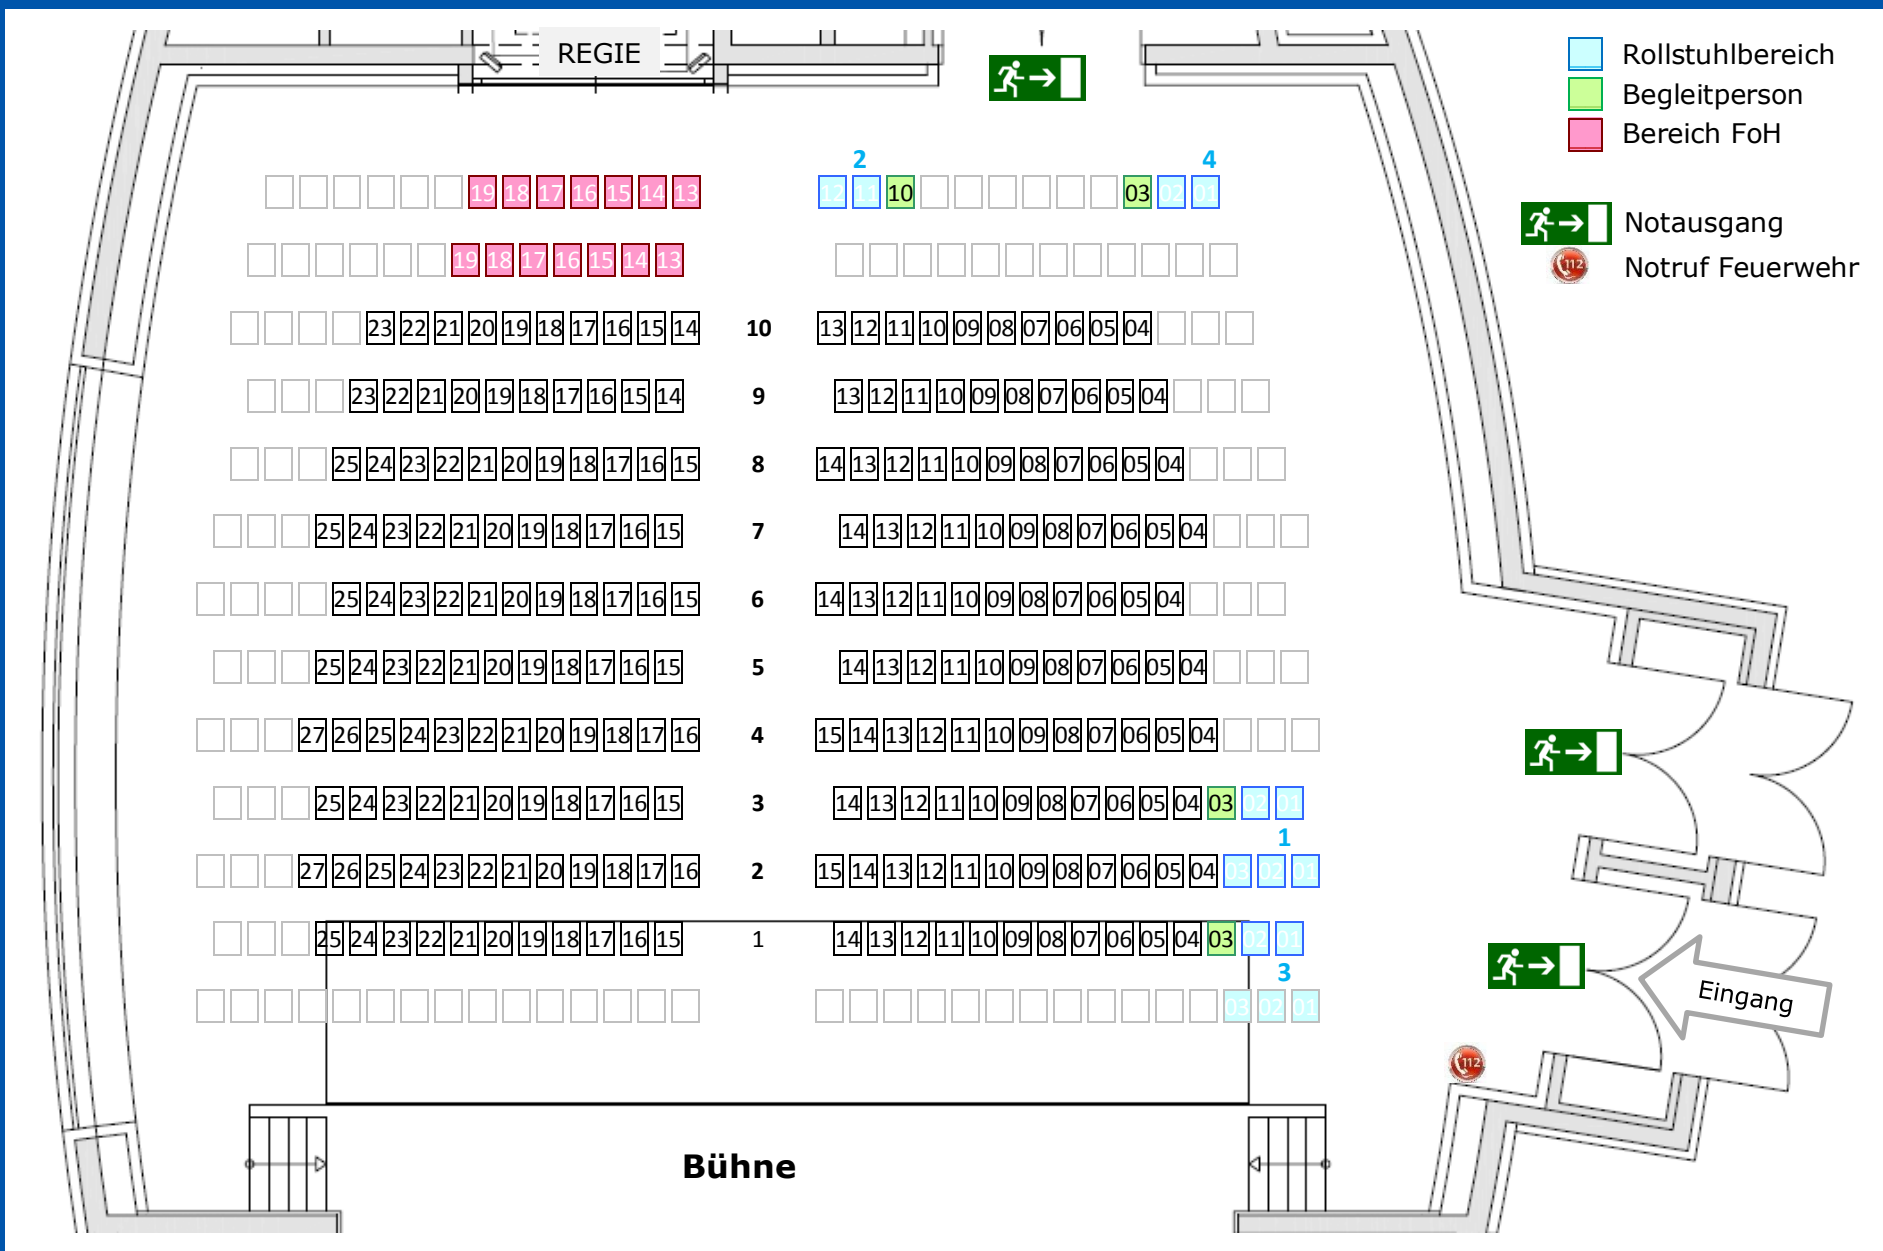

Variante 3

10 Reihen

Parkett: 220 Plätze

KUPFERHAUS