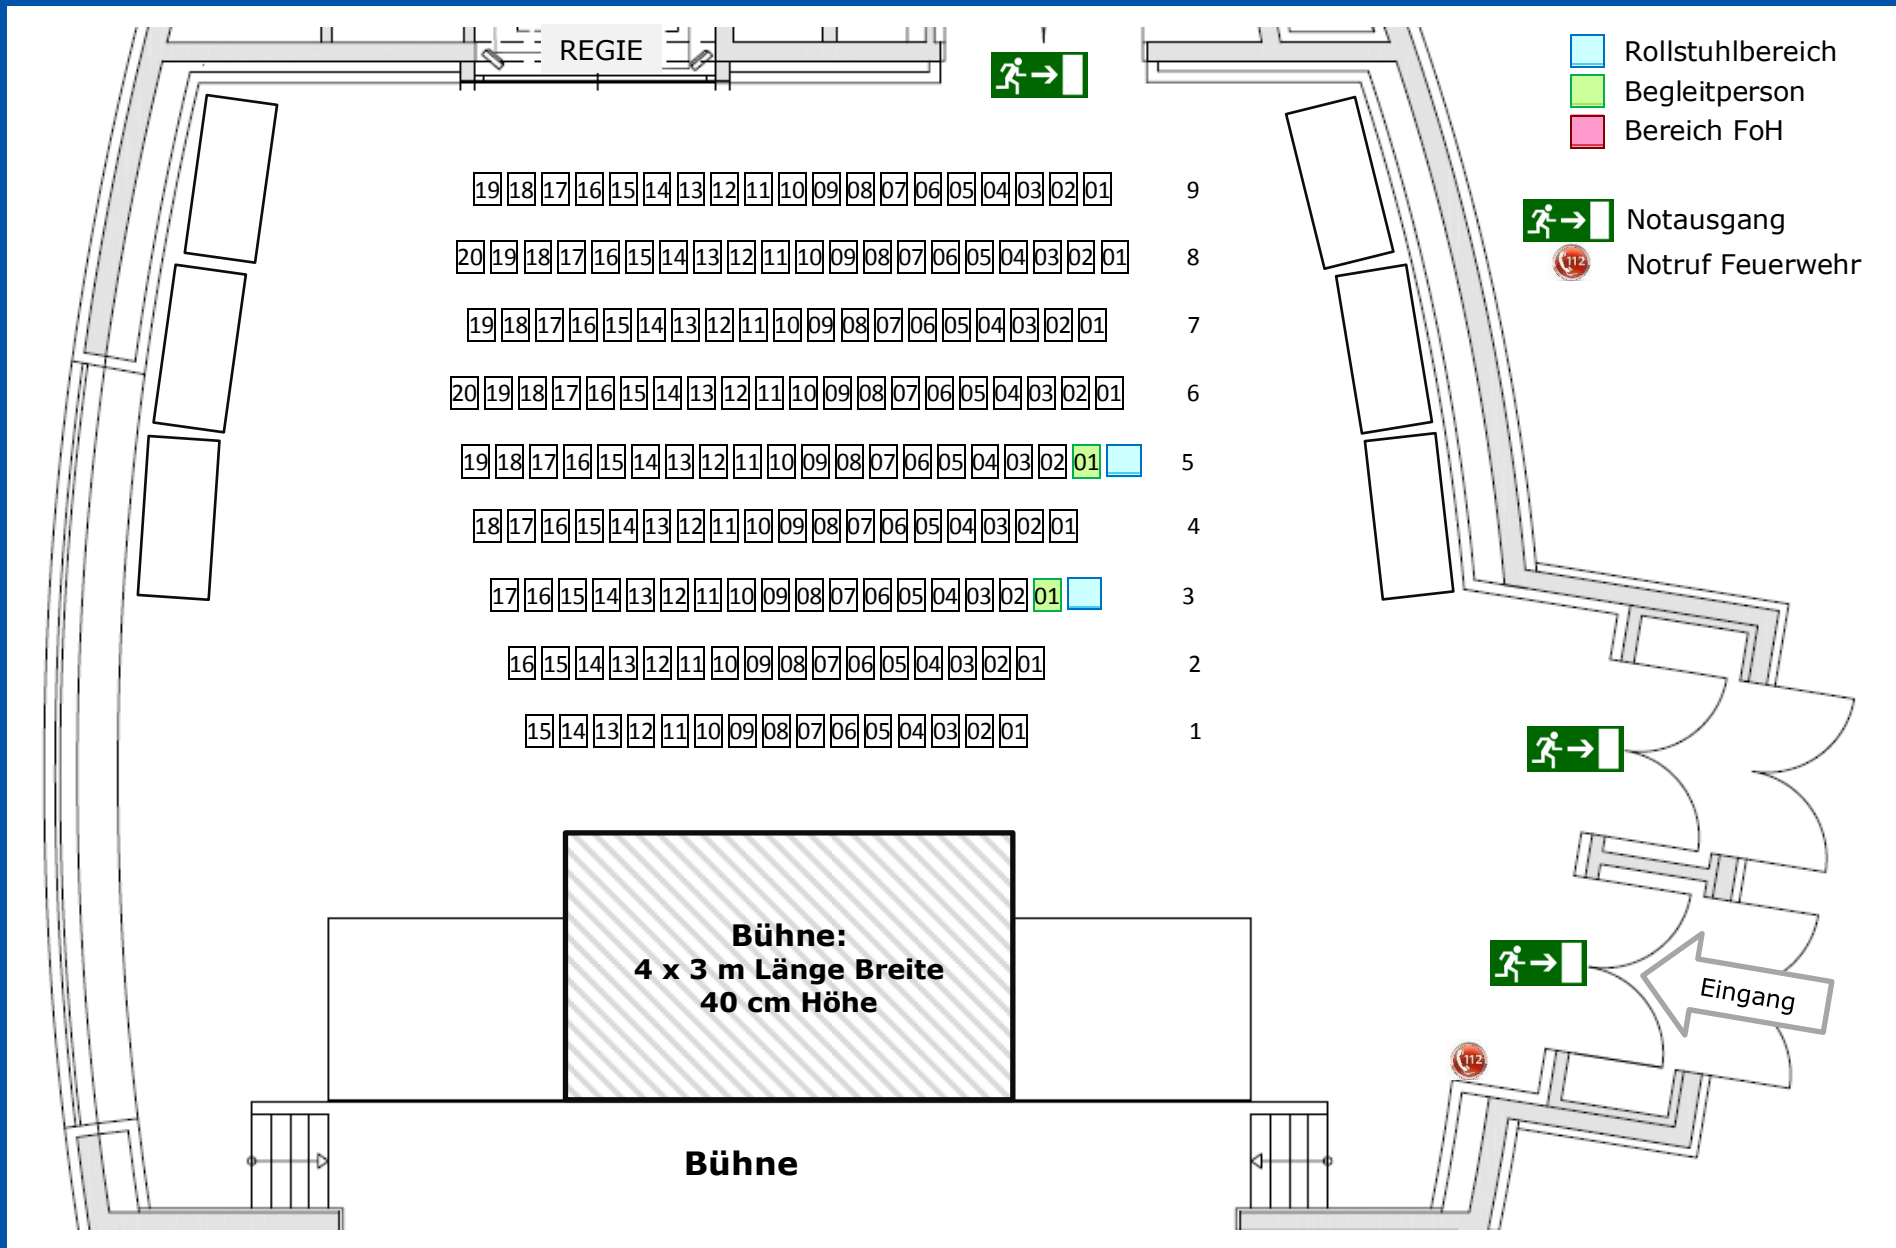

Variante 5

9 Reihen

Parkett: 163 Plätze

(freie Platzwahl)

KUPFERHAUS