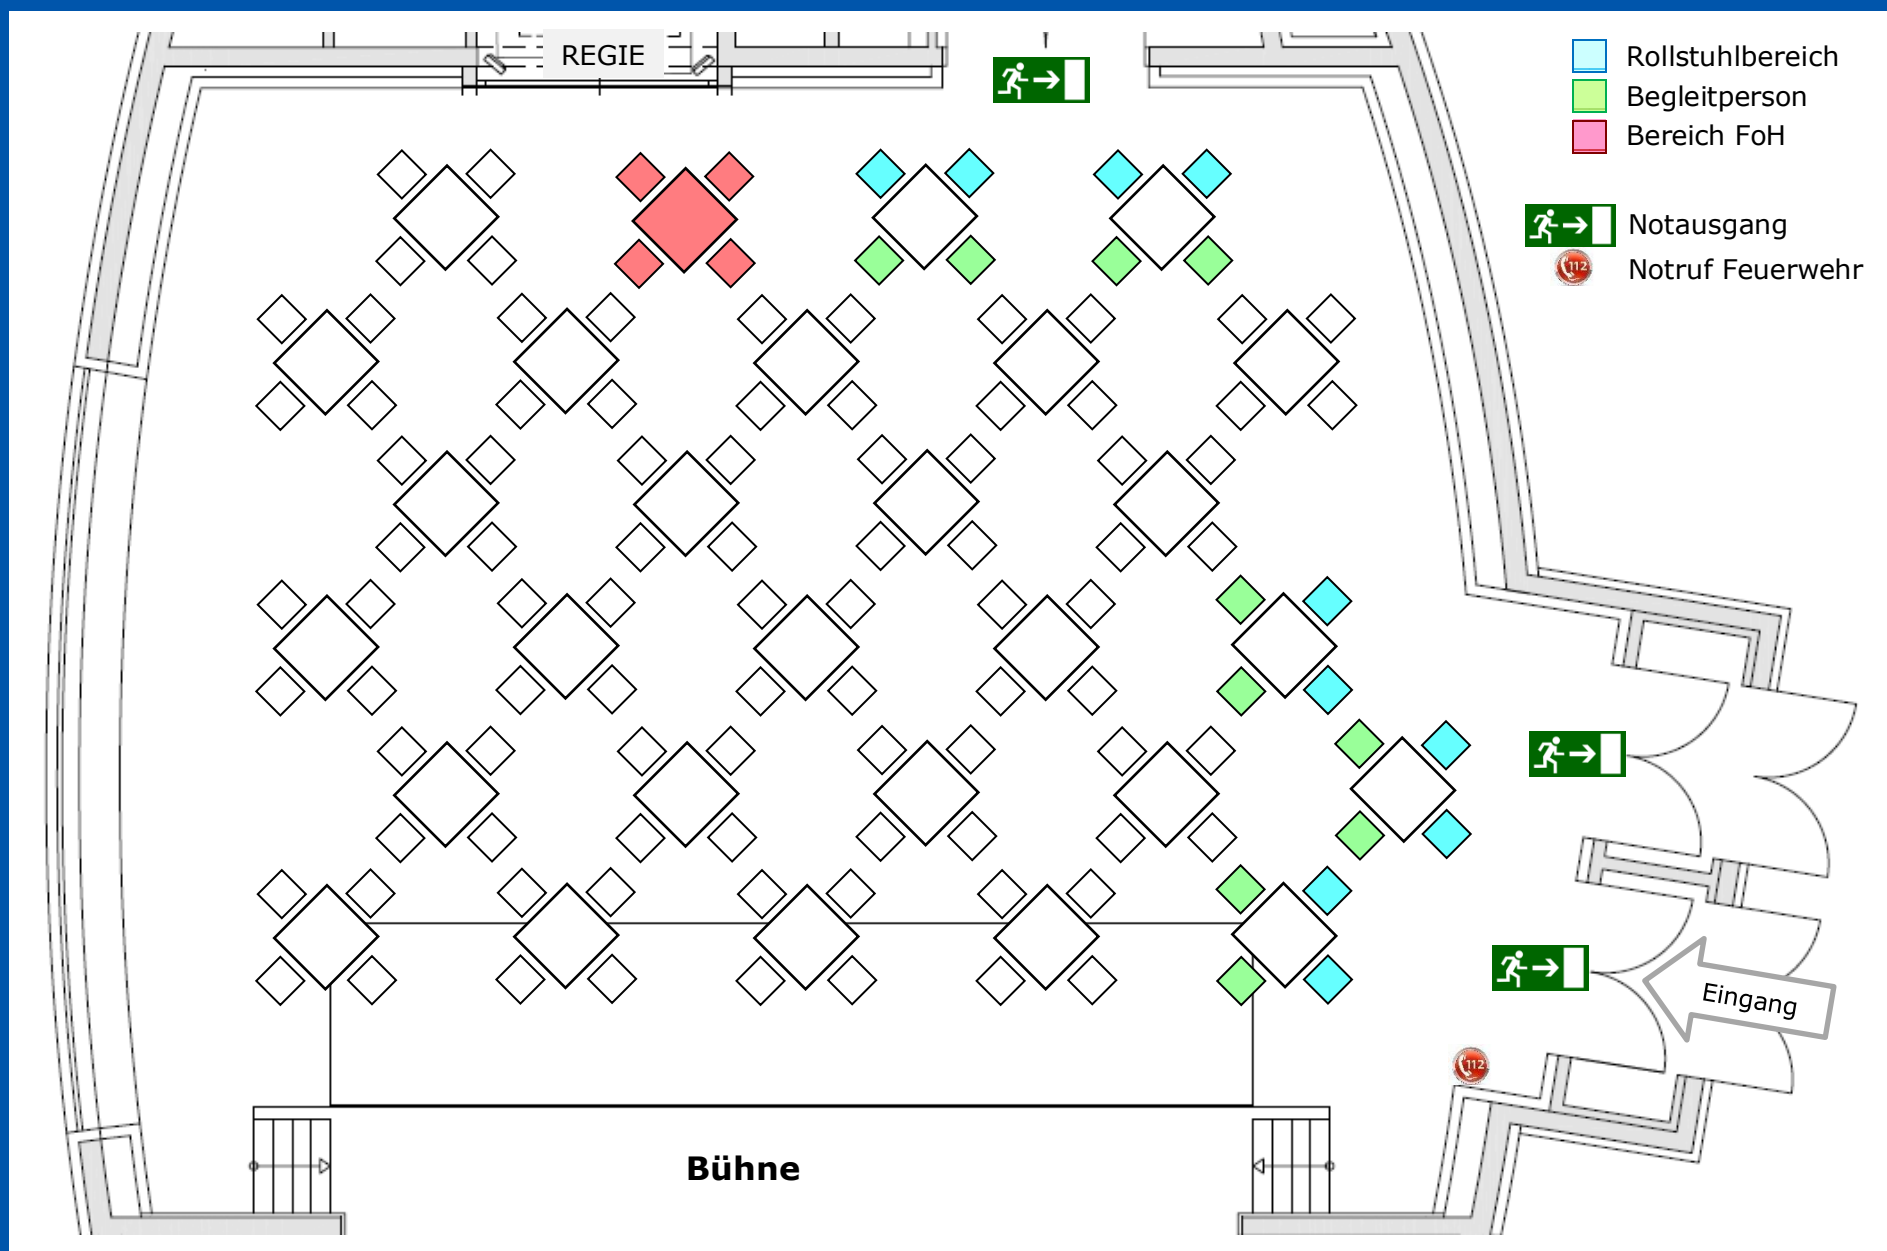

Variante 6

Clubbestuhlung 28 Tische á 4 Plätze: 112 Plätze (abzüglich Rollstuhlplätze und FoH)

KUPFERHAUS